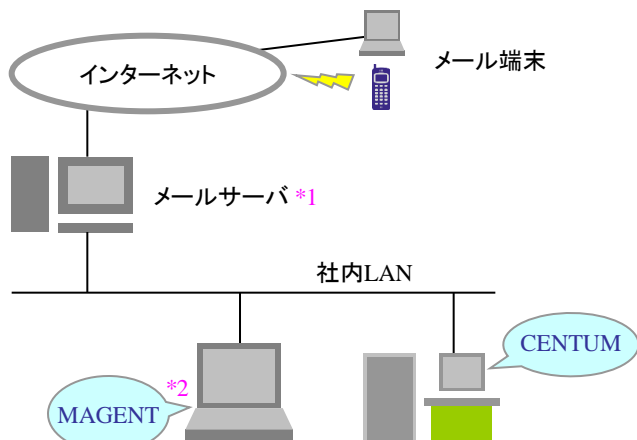

17:00~1:00 (Saturday and Sunday)

1:00~9:00 (Saturday and Sunday)

機能 3. メール送信の中止

HIS上での確認操作で、メール送信を中止することができます。*1

*1:シーケンスメッセージを送信中止することはできません

仕様 主な仕様

機能	説明
アドレス登録件数	500件
メール送受信プロトコル	SMTPおよびPOP3,IMAP (TLS/SSL,STARTTLSに対応)
署名	任意に設定可能
送信先の振り分け	曜日、時間帯、および、グループ、タグ名、警報の種類
メール受信	しない/1~1440分の間で設定可能
メール送信	0~300秒の間で設定可能
送信可能なアラーム/メッセージ	プロセスアラーム システムアラーム アナンシエータメッセージ オペガイドメッセージ シーケンスメッセージ
履歴	500件
エラー対策	パスワードによる保護 間違いメール無視 リトライ テストメール送信
生存確認	1日1回、指定ユーザに稼働状況を通知

構成 ハードウェア/ソフトウェア構成

*1:外部ISPの利用も可能

*2:CENTUMと同じPCにインストールすることはできません

条件 動作環境について

CENTUM VP R5, R6が動作するPC
(「Exaopc OPCインタフェースパッケージ (HIS搭載用)」のインストールが必要)

Windows 10の推奨動作スペックを満たすPC
Java Runtime Environment Version8 以降のインストールが必要