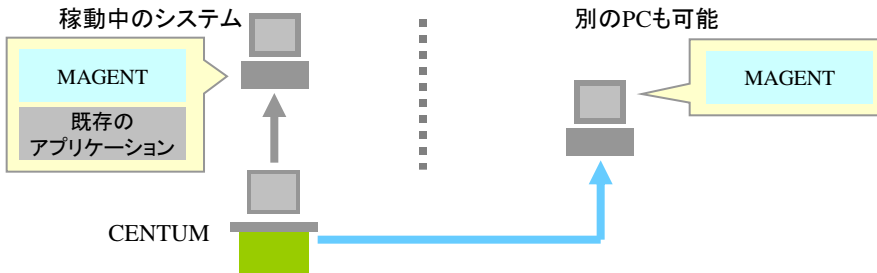

送信者: magent 宛先: user1@bjdne.jp
件名: ボイラー1温度 PH 発生

日時: 2001/11/04 20:40:16
ステーション名: FCS0101
発生要因: 上限アラーム
警報種別: 発生
タグ名: TIC-0201.PV
タグコメント: ボイラー1温度
工業単位: °C
メッセージ: TIC-0201 ボイラー1温度 PV=80.5°C PH

===== MAGENT Server =====

CENTUM VP

簡たん かんたん導入

現在、稼働中のシステムに、後からメール送信機能を組み込むことができます。その際、既設のソフトウェアを変更する必要はありません。

楽ちゃん プログラミング不要

MAGENTの導入に当たっては、本プログラムの設定のみでご利用いただくことができます。

安しん セキュリティ

メールアドレスなどの情報は、パスワードと暗号化により保護されます。監視端末(パソコン、携帯電話、等)とのデータの送受信には、Eメールを利用します。MAGENTがインターネット上に露見することはありません。