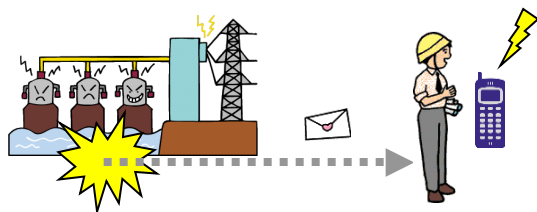

CENTUM VP

簡たん かんたん導入

現在、稼働中のシステムに、後からメール送信機能を組み込むことができます。その際、既設のソフトウェアを変更する必要はありません。

楽ちゃん プログラミング不要

MAGENTの導入に当たっては、本プログラムの設定のみでご利用いただくことができます。

安しん セキュリティ

メールアドレスなどの情報は、パスワードと暗号化により保護されます。監視端末(パソコン、携帯電話、等)とのデータの送受信には、Eメールを利用します。MAGENTがインターネット上に露見することはありません。

機能 1. 警報通知

警報発生時には、担当者へメールで通知することができます。

機能 2. 送信先の振り分け

メールの送信先を、曜日や時間帯、警報の種類によって振り分けすることができます。

日	月	火	水	木	金	土
1	2	3	4	5	6	7
8	9	10	11	12	13	14
15	16	17	18	19	20	21
22	23	24	25	26	27	28
29	30					

9:00~17:00 (Monday to Friday)